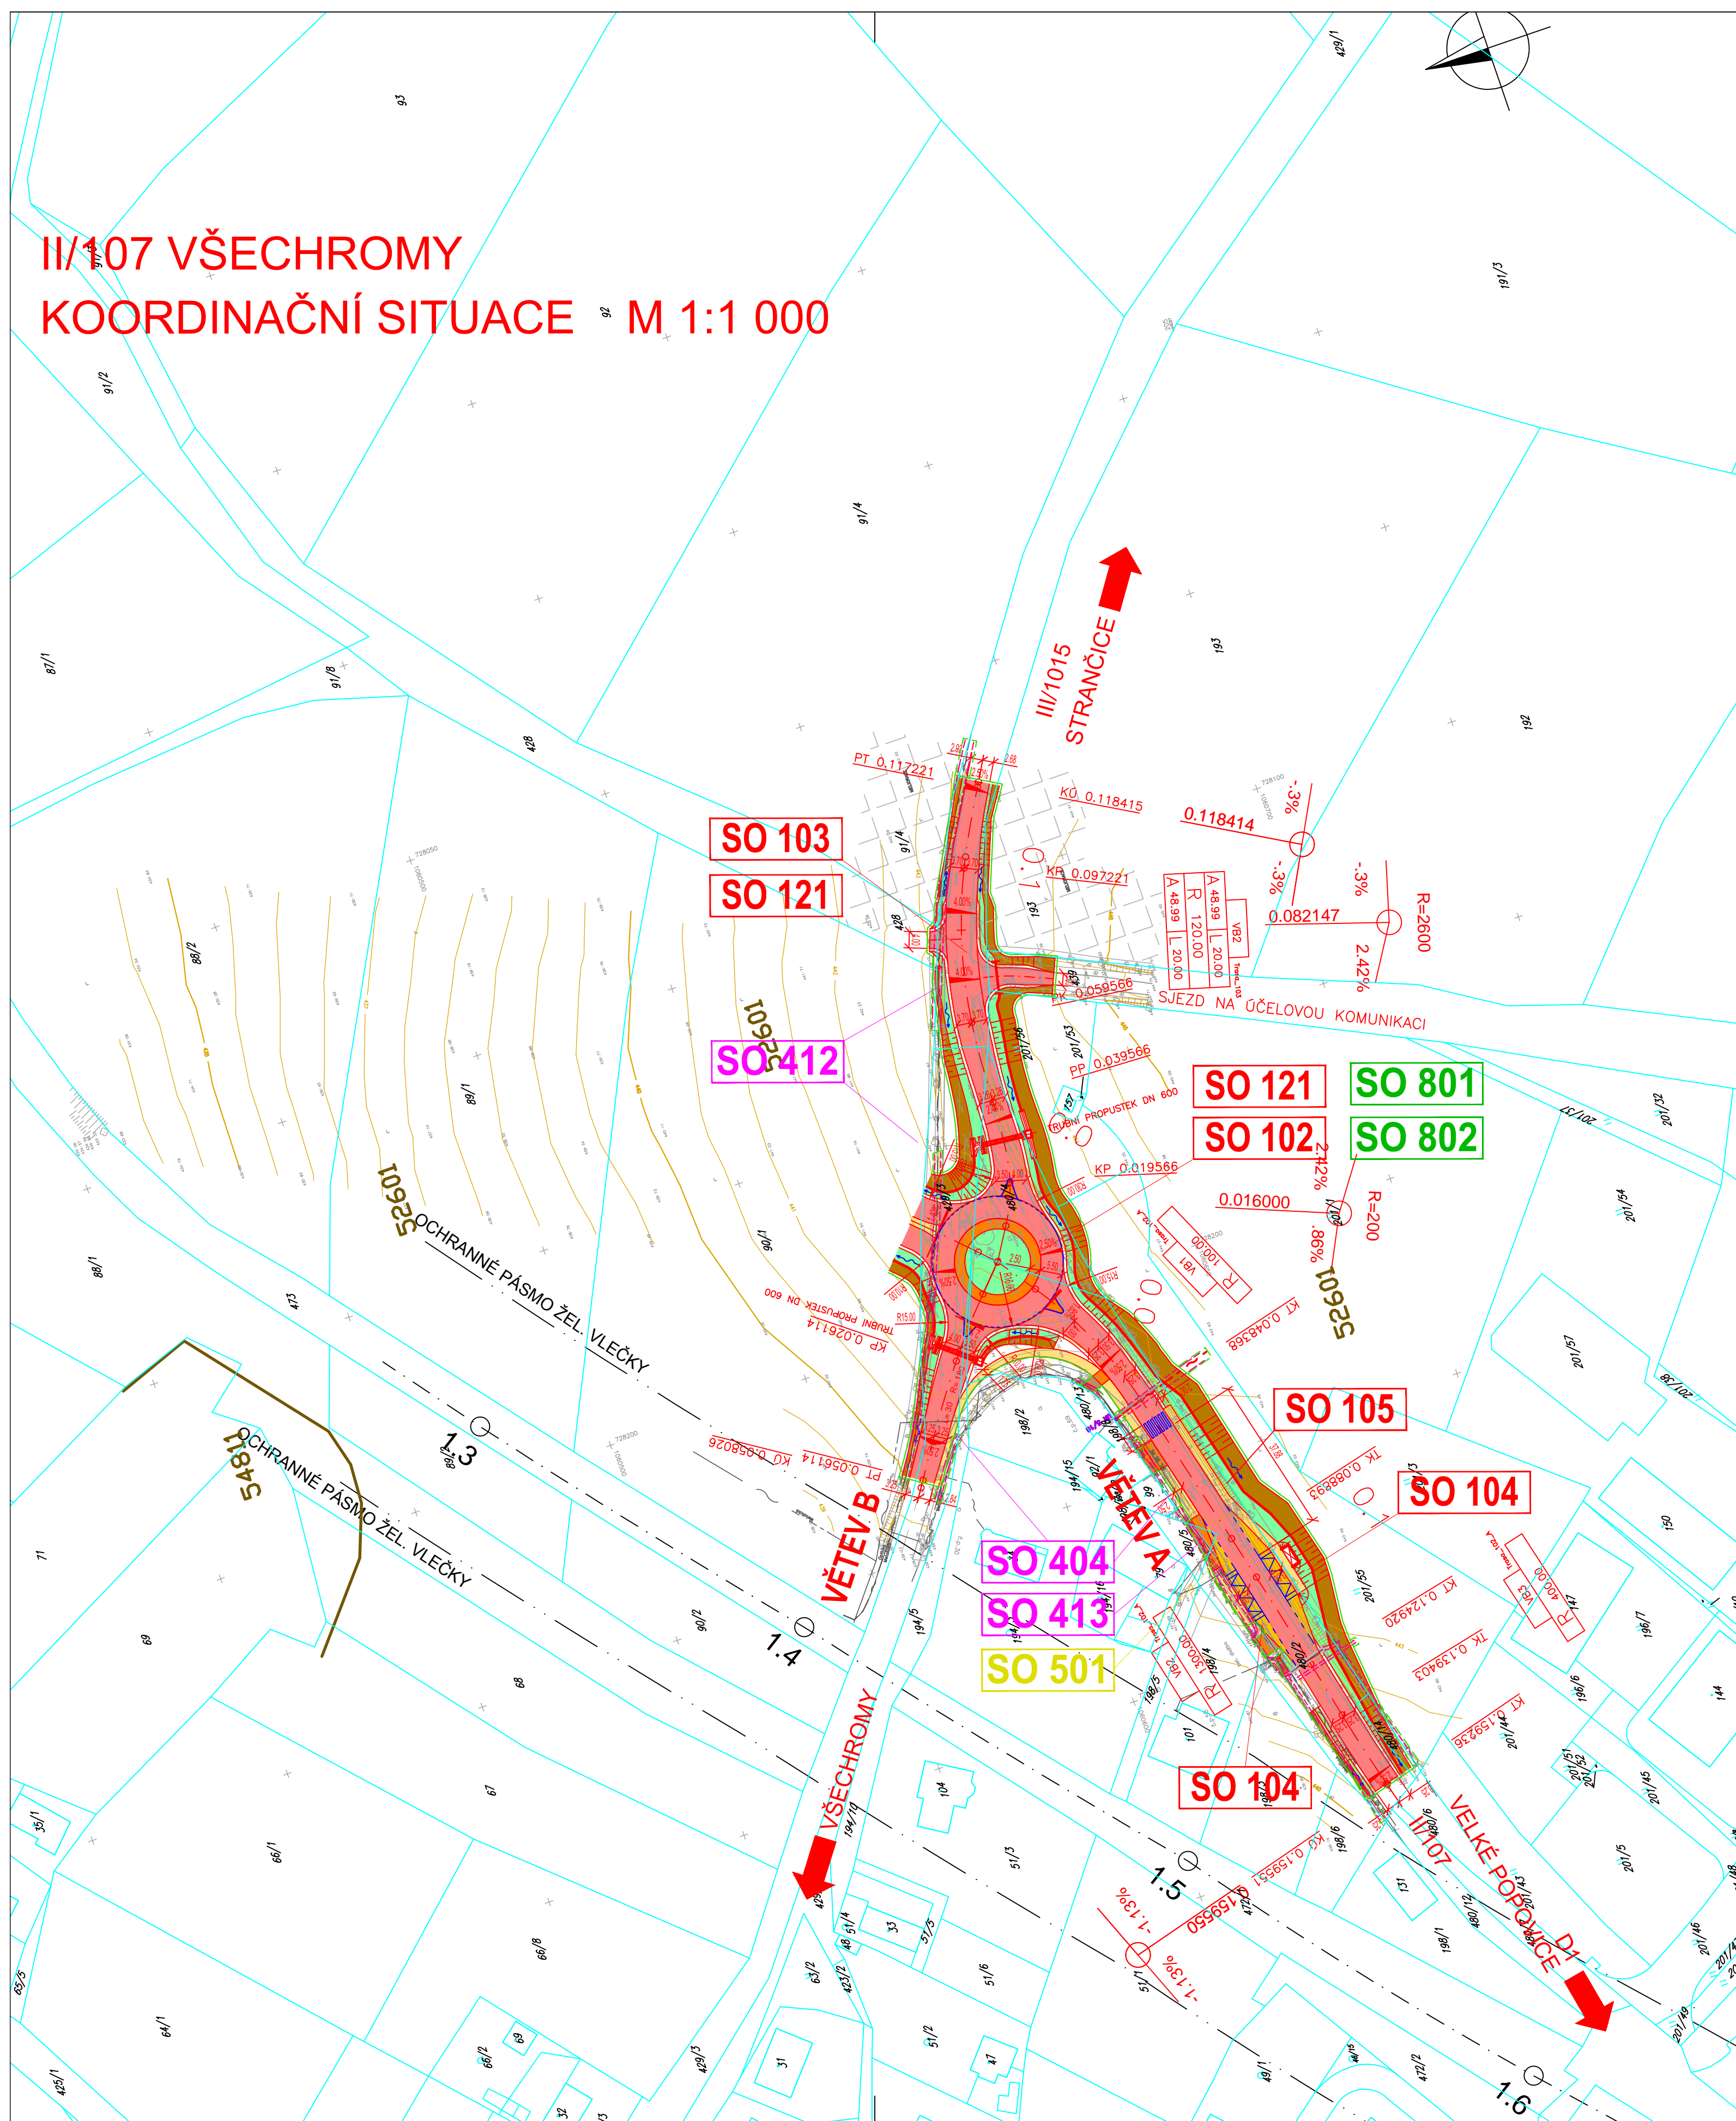

II/107 VŠECHROMY KOORDINAČNÍ SITUACE M 1:1 000

SEZNAM STAV. OBJEKTŮ:

- SO 102 KRUHOVÝ OBJEZD
- SO 103 PŘELOŽKA III/1015
- SO 104 ZASTÁVKY BUS
- SO 105 CHODNÍKY
- SO 121 DOPRAVNÍ ZNAČENÍ
- SO 404 OCHRANA PODZEMNÍHO VEDENÍ NN ČEZ
- SO 412 OCHRANA KABELOVÉ TRASY O2 - SMĚR STRANČICE
- SO 413 OCHRANA KABELOVÉ TRASY O2 - SMĚR KAŠOVICE
- SO 501 OCHRANA VEDENÍ STL PLYNOVODU
- SO 801 VEGETAČNÍ ÚPRAVY SILNIC II. A III. TŘÍDY
- SO 802 REKULTIVACE

LEGENDA PLOCH:

- VOZOVKA – ŽIVICE
- NÁSYP
- VÝKOP
- DLAŽBA – CHODNÍK, OSTRŮVKY
- DLAŽBA – VJEZDY, POJIŽDĚNÉ OSTRŮVKY

LEGENDA:

- STÁVAJÍCÍ STAV
- NOVÝ STAV
- HRANICE POZEMKU DLE KATASTRU
- 428/4 ČÍSLO POZEMKU DLE KATASTRU
- HRANICE KATASTRÁLNÍHO ÚZEMÍ
- VRSTEVNICE S VÝŠKOU
- HRANICE TRVALÉHO ZÁBORU
- HRANICE DOČASNÉHO ZÁBORU

NOVÉ SÍTĚ:

- NOVÉ CHRÁNIČKY
- PŘELOŽKA PLYNOVODU
- SO 602 NAPÁJENÍ PZS
- PS 603 PZS

LEGENDA SÍTÍ:

- SDĚLOVACÍ KABEL O2
- EL.VEDENÍ PODZEMNÍ – NÍZKÉ NAPĚTÍ
- EL.VEDENÍ NADZEMNÍ – 110 kV
- EL.VEDENÍ NADZEMNÍ – 22 kV
- STL PLYNOVOD
- NADZEMNÍ MW LINKA

- STÁVAJÍCÍ STAV

- OBLAST MELIORACE

OBJEDNATEL PD

Krajská správa a údržba silnic
Středočeského kraje
Zborovská 11
150 21 Praha 5

JTSK

Bpv

PROJEKTOVÁ, INŽENÝRSKÁ A KONZULTAČNÍ ORGANIZACE				VPD	
CERTIFIKÁT ISO 9001 VPO DECO PRAHA a.s., PODOBÁSKÁ 1014/20, 160 00 PRAHA 6 www.vpupraha.cz				DČ CZ60193280 www.vpupraha.cz	
PROJEKTANT	VYPRACOVAL	KONTROLA	HIP	ATELIÉR DOPRAVNÍCH STAVEB	
Ing. Petr Pacák	Michael Pílař	Ing. Jan HRACHOVEC	Ing. Petr Pacák	ČÍSLO ZAKÁZKY	1-0583-00/00
D. VÝKRESOVÁ DOKUMENTACE				DOKUMENTACE	STU
KOORDINAČNÍ SITUACE				MĚŘÍTKO	1:1000
D. VÝKRESOVÁ DOKUMENTACE				DATUM	09.2018
D. VÝKRESOVÁ DOKUMENTACE				POČET FORMÁTŮ	6xA4
D. VÝKRESOVÁ DOKUMENTACE				D. VÝKRESOVÁ DOKUMENTACE	ČÍSLO KOPIE
D. VÝKRESOVÁ DOKUMENTACE				D. VÝKRESOVÁ DOKUMENTACE	2
D. VÝKRESOVÁ DOKUMENTACE				D. VÝKRESOVÁ DOKUMENTACE